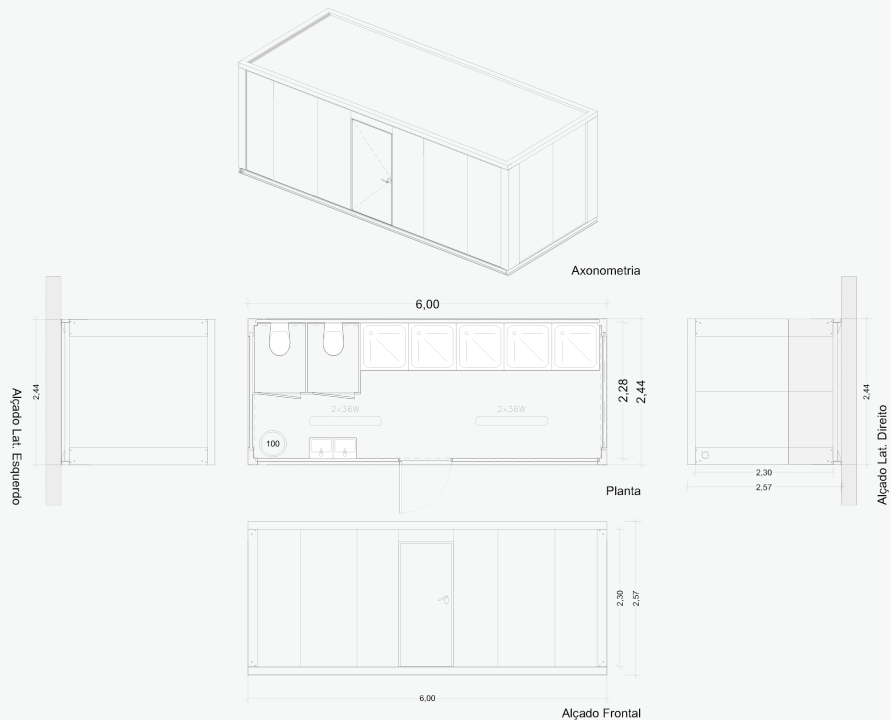

SANITÁRIOS

Sani 50 Balneário

Dimensões

6,00x2,44x2,57m
2,28m. Altura interior Livre
14,64 m² de superfície

Porta

1 Porta de acesso isolado de 0,85x2,06m.

Solo

Placa fenólica de 18mm revestida a PVC tipo SAYPOLAN

Paramento Lateral

Painel Sandwich de 950x2300x40 mm.

Instalação Elétrica

Quadro de distribuição e proteção

- 1 Diferencial 25A/0,030mA.
- 1 Interruptor Magnetotérmico de 10A
- 1 Interruptor Magnetotérmico de 16A

- 1 Tela de 2x36 w c/difusor
- 1 Interruptor
- 2 Bases de 10/16A

Instalação Sanitária

- 5 Bases de duche
- 2 Sanitário
- 2 Lavatório
- 1 Cilindro elétrico de 100 litros
- Depósito

Todo o material realizado em aço galvanizado